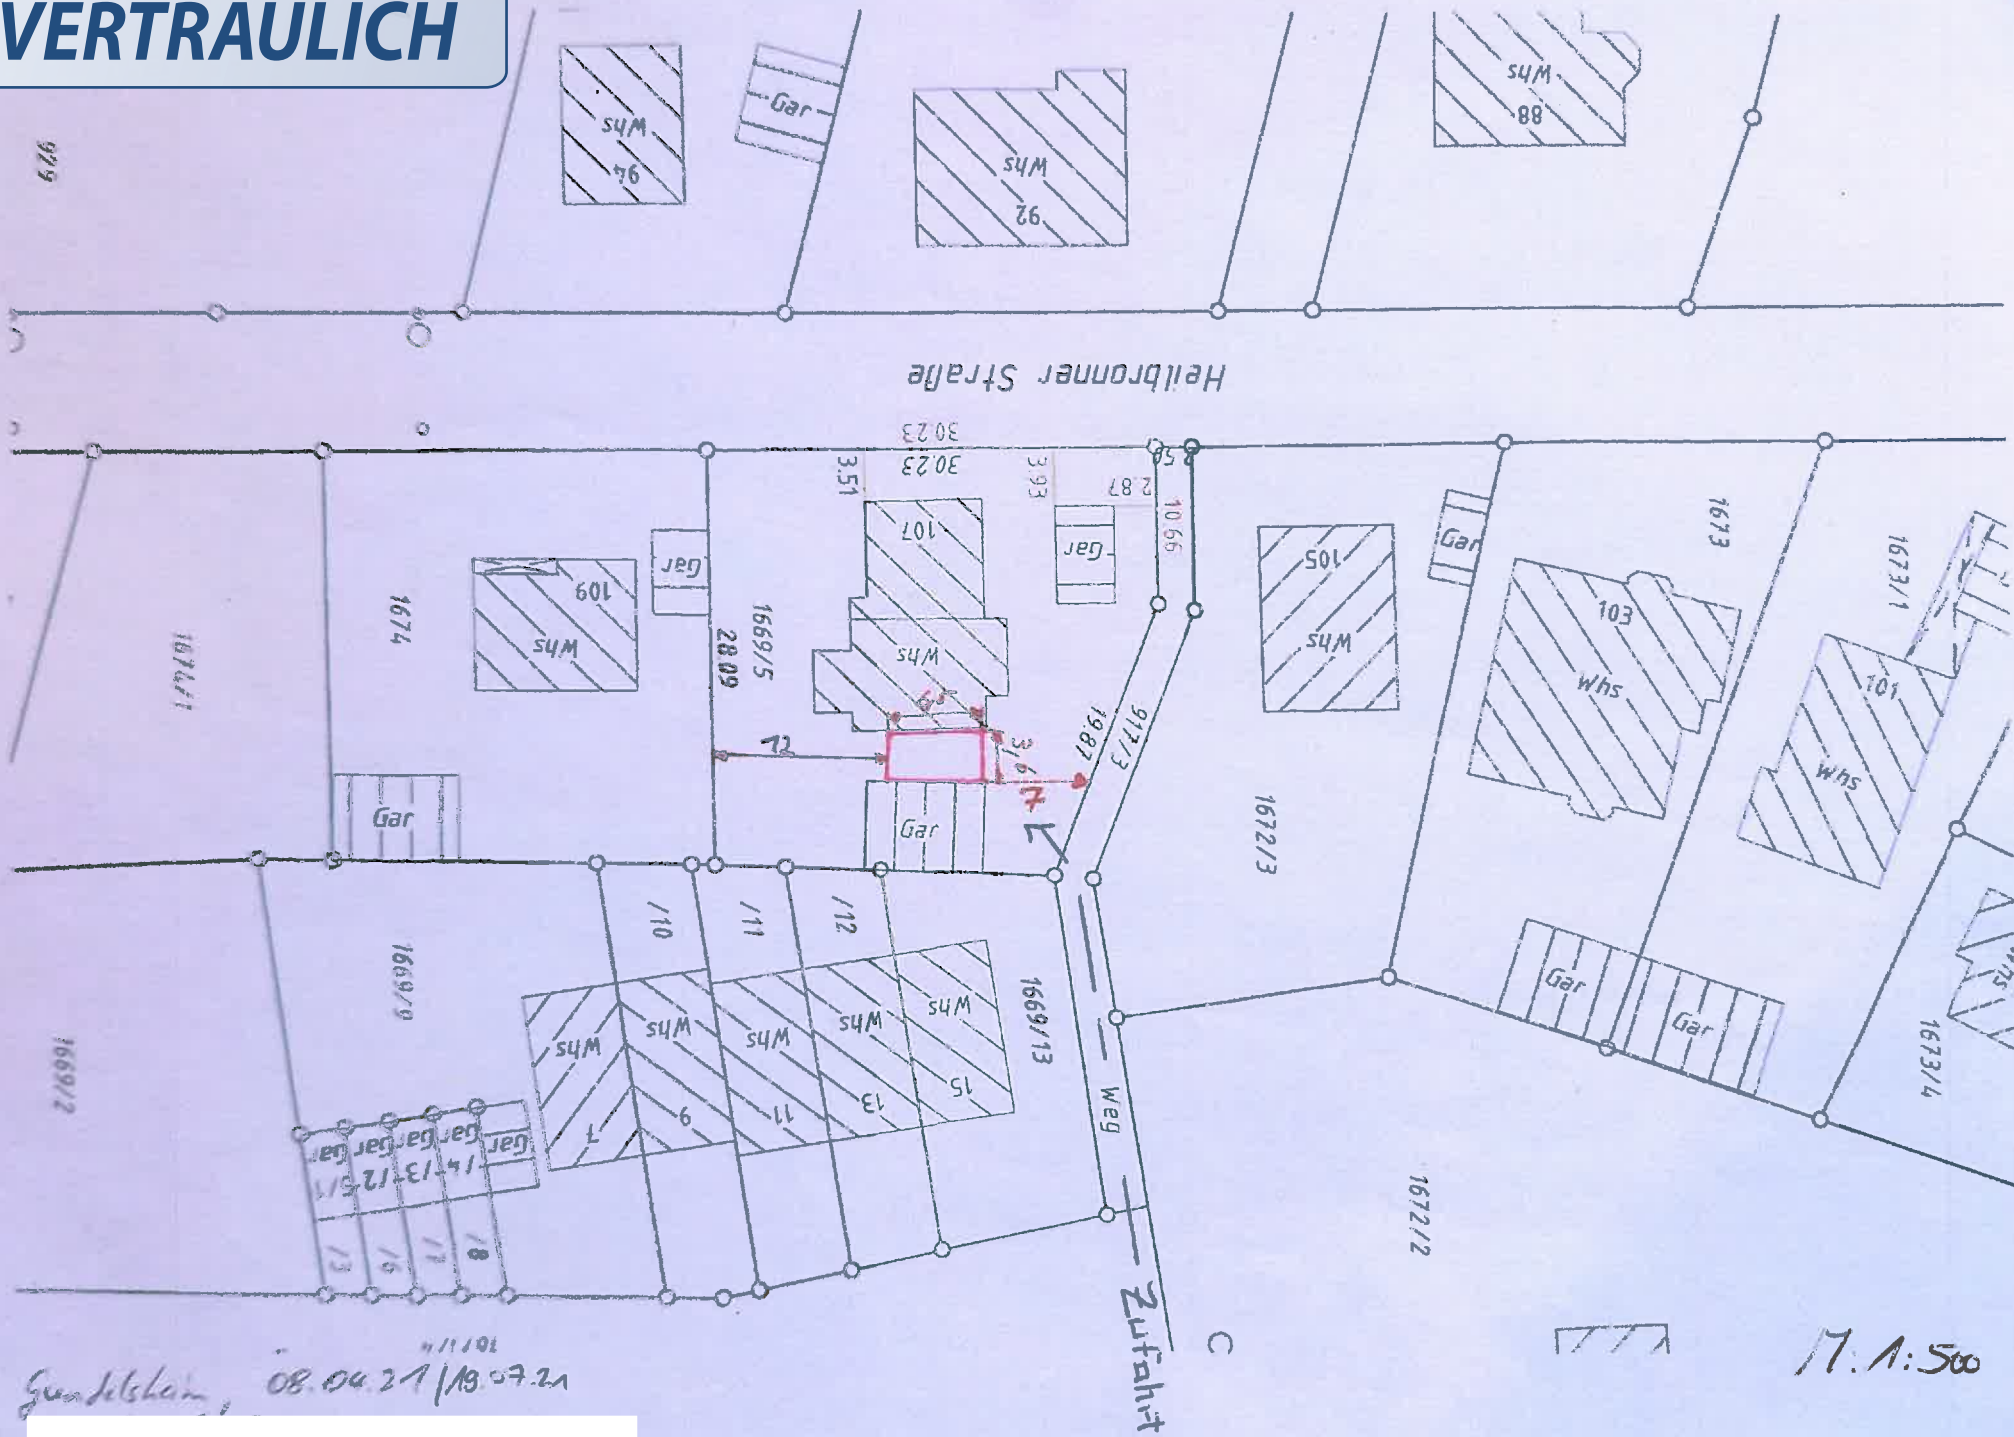

VERTRAULICH

Grundstück, 08.04.21/13.07.21
10/11

M. A: 500

Schnitt „Carport“ Maßstab 1:100